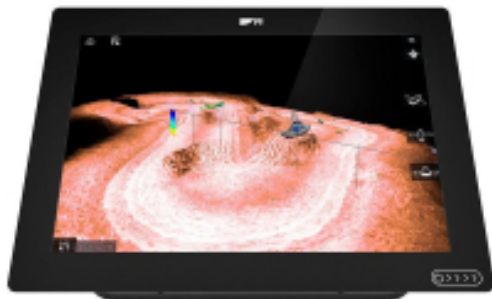

Raymarine AXIOM+ 12RV Display 12" eco/GPS

Codice: E70639

€ **3.329,00** ~~€ 3.836,90~~ - 13%

Raymarine

Seleziona dal menù a tendina l'opzione con o senza cartografia

Raymarine AXIOM+ 12RV eco/GPS 12"

Progettato per garantire le più alte prestazioni, Axiom®+ è la NUOVA generazione del pluripremiato display multifunzione Raymarine. Ottimizzato per la velocità, Axiom Plus è dotato di un potente processore quad-core leader nel settore per reattività e capacità di elaborazione, che ti offre la possibilità di ridisegnare le mappe, navigare con la realtà aumentata e provare l'esperienza dell'ecoscandaglio RealVision™ 3D senza soluzione di continuità.

Il nuovo display IPS ad alta risoluzione garantisce il 25% in più di luminosità e le nuove tavole dei colori diurne / notturne offrono una maggiore visibilità in qualsiasi condizione di illuminazione. Axiom Plus supporta il rinomato LightHouse 3, il sistema operativo più potente e facile da usare per i display multifunzione Raymarine.

OTTIMIZZATO PER LE ALTE PRESTAZIONI

Veloce, reattivo e progettato per supportare nuove funzionalità.
Caricamento fluido e veloce delle mappe Navionics e C-Map.
Potente processore quad-core, con una maggiore memoria integrata per i dati personali e le app.
Intelligente e intuitivo, il sistema operativo LightHouse 3 semplifica la navigazione.
La Realtà Aumentata ClearCruise™ ti aiuta a prendere decisioni di navigazione più intelligenti.

PIÙ NITIDO

La tecnologia di visualizzazione IPS offre angoli di visione più ampi e un netto contrasto, con una risoluzione doppia rispetto ai display tradizionali.

SPECIFICHE DI AXIOM+ 12

Dimensione dello schermo 12.1 IPS ad Alta Densità
 Risoluzione dell display 1280 x 800 (WXGA)
 Tipo di schermo Multitouch con rivestimento HydroTough™ idrofobico
 Luminosità 1,800 nits
 Angoli di visuale 88° dall'alto, basso, destra, sinistra
 Dimensioni
 W x H x D 314 x 217 x 77mm
 Impermeabilità IPX6 / IPX7